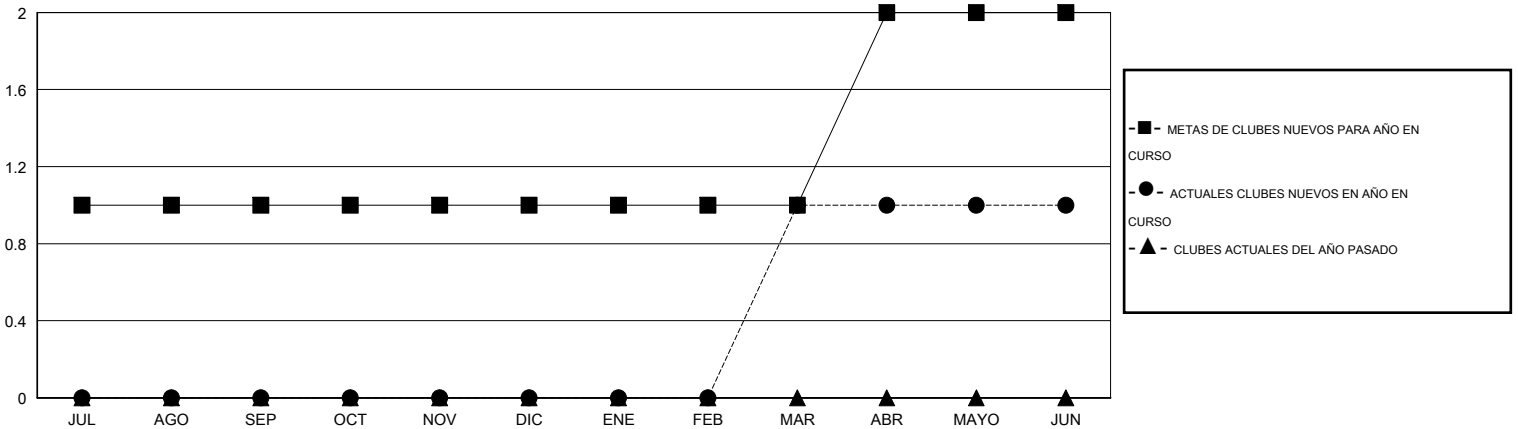

MONTHLY MEMBERSHIP PROGRESS REPORT

District J 3

Results as of: 6/30/2015

GMT: Pedro Marrello

UBICACIÓN URUGUAY

GMT DE AE 3

Clubes					socios				
RESULTADOS DE 2014-2015					RESULTADOS DE 2014-2015				
TRIMESTRE	META DE CLUBES NUEVOS	NUEVOS CLUBES	CLUBES DADOS DE BAJA	GANANCIA/PÉRDIDA NETA	TRIMESTRE	META DE SOCIOS NUEVOS	SOCIOS FUNDADORES Y NUEVOS SOCIOS AÑADIDOS	SOCIOS DADOS DE BAJA	GANANCIA/PÉRDIDA NETA
JUL/AGO/SEP	1	0	0	0	JUL/AGO/SEP	12	27	17	10
OCT/NOV/DIC	0	0	0	0	OCT/NOV/DIC	19	44	20	24
ENE/FEB/MAR	0	1	0	1	ENE/FEB/MAR	0	40	36	4
ABR/MAYO/JUN	1	0	0	0	ABR/MAYO/JUN	32	54	42	12

METAS Y CIFRA ACUMULATIVA DE CLUBES NUEVOS

METAS Y CIFRA ACUMULATIVA DE SOCIOS

CLUBES DADOS DE BAJA: 0

31 CLUBS OF 39 AÑADIERON 1 O MÁS SOCIOS NUEVOS

DISTRIBUCIÓN POR SEXO

MASCULINO 501 (54.75%)
FEMENINO 414 (45.25%)