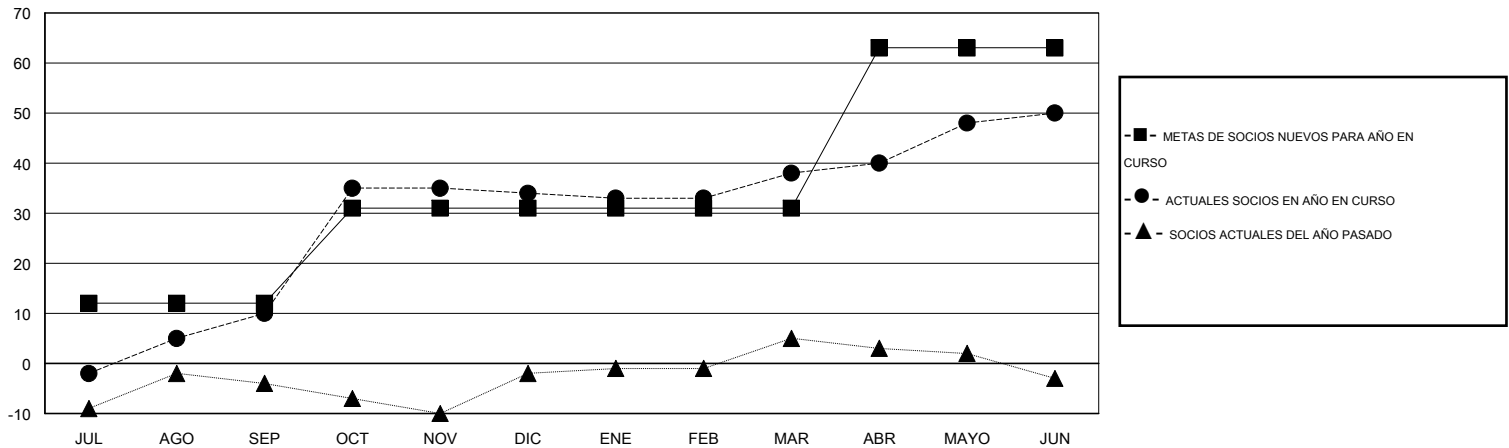

MONTHLY MEMBERSHIP PROGRESS REPORT

District J 3

Results as of: 6/30/2015

GMT: Pedro Marrello

UBICACIÓN URUGUAY

GMT DE AE 3

Clubes					socios				
RESULTADOS DE 2014-2015					RESULTADOS DE 2014-2015				
TRIMESTRE	META DE CLUBES NUEVOS	NUEVOS CLUBES	CLUBES DADOS DE BAJA	GANANCIA/PÉRDIDA NETA	TRIMESTRE	META DE SOCIOS NUEVOS	SOCIOS FUNDADORES Y NUEVOS SOCIOS AÑADIDOS	SOCIOS DADOS DE BAJA	GANANCIA/PÉRDIDA NETA
JUL/AGO/SEP	1	0	0	0	JUL/AGO/SEP	12	27	17	10
OCT/NOV/DIC	0	0	0	0	OCT/NOV/DIC	19	44	20	24
ENE/FEB/MAR	0	1	0	1	ENE/FEB/MAR	0	40	36	4
ABR/MAYO/JUN	1	0	0	0	ABR/MAYO/JUN	32	54	42	12

METAS Y CIFRA ACUMULATIVA DE CLUBES NUEVOS

METAS Y CIFRA ACUMULATIVA DE SOCIOS

CLUBES DADOS DE BAJA: 0

31 CLUBS OF 39 AÑADIERON 1 O MÁS SOCIOS NUEVOS

DISTRIBUCIÓN POR SEXO

MASCULINO 501 (54.75%)
FEMENINO 414 (45.25%)